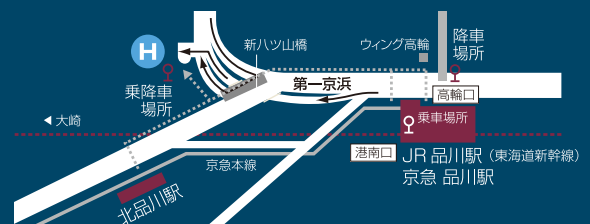

## Hotel Information

ラフォーレ東京には、開放感あふれるラウンジや  
デリカ、各種レストランがございます。  
お待ち合わせや、ミーティング後の語らいの場と  
してご利用ください。

お問合せ  
ご予約は

御殿山ガーデン  
ホテルラフォーレ東京 ビジネスセンター

TEL **03-5488-0088**

営業時間 9:00～19:00

〒140-0001 東京都品川区北品川4-7-36 1階  
[www.laforethotels.com/tokyo/](http://www.laforethotels.com/tokyo/)

## Map