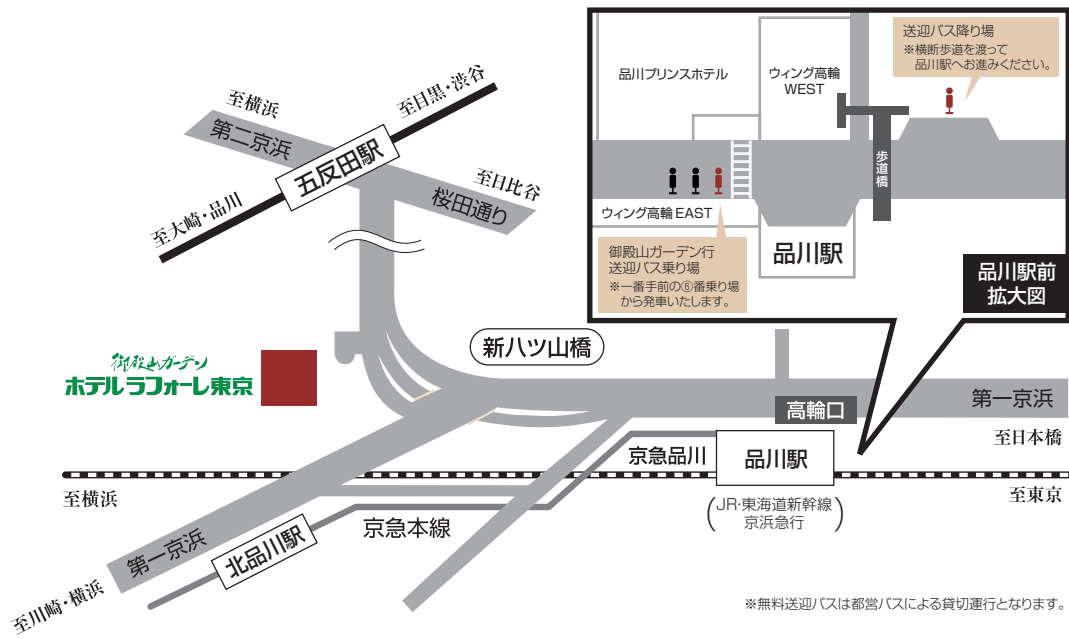

ホテルラフォーレ東京 無料送迎バスのご案内

【品川駅 発 御殿山ガーデン 行】

	平日					土日			
7	30	45							
8	00	08	15	20	25	30			
	35	40	45	50	55				
9	00	06	12	18	24	30	12	32	52
	37	44	52						
10	00	15	32	52			12	32	52
11	12	32	52				12	32	52
12	13	33	53				13	33	53
13	13	33	53				13	33	53
14	13	33	53				13	33	53
15	14	34	54				14	34	54
16	14	34	54				14	34	54
17	14	34	54				14	34	54
18	14	34	54				14	34	54
19	09	22	32	42	52		13	32	52
20	02	12	24	39	54				
21	12	32	52						
22									

【御殿山ガーデン 発 品川駅 行】

	平日					土日			
7	33	48							
8	03	11	18	23	28	33			
	38	43	48	53	58				
9	03	09	15	21	27	33	00	20	40
	40	47	55						
10	03	20	40				00	20	40
11	00	20	40				00	20	40
12	00	20	40				00	20	40
13	00	20	40				00	20	40
14	00	20	40				00	20	40
15	00	20	40				00	20	40
16	00	20	40				00	20	40
17	00	20	40				00	20	40
18	00	20	40	55			00	20	40
19	10	20	30	40	50		00	20	40
20	00	15	30	45			00		
21	00	20	40						
22	00								

- 1) 所要時間は約5分となります。
- 2) 送迎バス時刻は変更になる場合があります。
- 3) 御殿山ガーデン行乗り場は品川駅高輪口(西口)ウイング高輪EAST前の都営バス⑥番乗り場となります。
- 4) 品川駅行乗り場は御殿山ガーデン1階車寄せとなります。
- 5) 品川駅のバス乗車場所と降車場所とは異なっておりますのでご注意ください。
- 6) 乗降場所、遅延状況等でご不明な点などございましたら、お気軽にお問い合わせ下さい。
お問合せ TEL 03-5488-3911